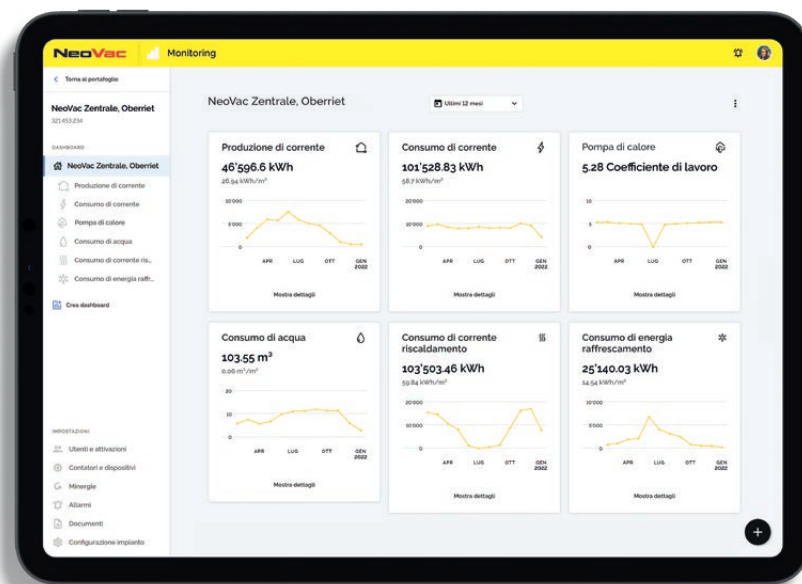

L'intuitiva app «**NeoVac myEnergy**» mostra in trasparenza il consumo energetico e dell'acqua di un'unità d'uso. Presenta le possibilità di risparmio e spinge gli utenti a ottimizzare il bilancio energetico personale.

Su richiesta disponibile anche come micro-app per il portale degli abitanti.

neovac.ch/it/myenergy

best of
swiss
web
technology
bronze 2020

Monitorare l'energia

Possibilità di esportazione e interfaccia API

Monitoraggio energetico secondo lo standard Minergie, scambio automatico dei dati

Analisi, confronto e monitoraggio dei flussi energetici

Calcolo dell'impronta ecologica - per i certificati e i rating di sostenibilità

Edifici più sostenibili.

Monitoraggio completo per un consumo rispettoso di energia e acqua.

Monitoraggio globale

Perfetto per i professionisti immobiliari e i responsabili della sostenibilità: «**NeoVac Monitoring Pro**» registra il consumo di energia di interi edifici e aree. Contatori virtuali propri e allarmi assicurano il controllo perfetto e la massima flessibilità. La disponibilità permanente dei dati consente, con pochi clic, di analizzare e confrontare i consumi di periodi diversi e ricavare possibilità di ottimizzazione.