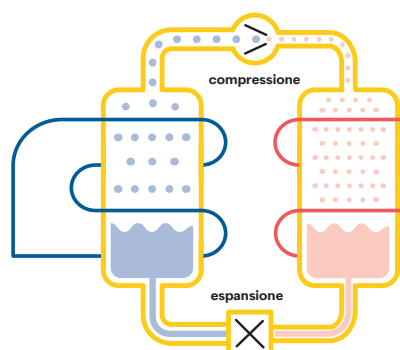

neovac.ch/it/neolink

Efficienza della pompa di calore

Controllo sull'efficienza della pompa di calore in modo semplice e pratico: con l'app «myNeoVac» potete vedere ogni settimana se il rendimento effettivo corrisponde a quello teorico. Il contatore NeoVac per pompe di calore rileva i dati necessari.

neovac.ch/it/myneovac

Fonte di calore

Pompa di calore

Distribuzione di calore

Ridimensionabile a piacere, possibile espansione modulare

Conteggio anche per l'energia e l'acqua, tutto su un'unica fattura

La gestione intelligente del carico impedisce il sovraccarico dell'allacciamento domestico