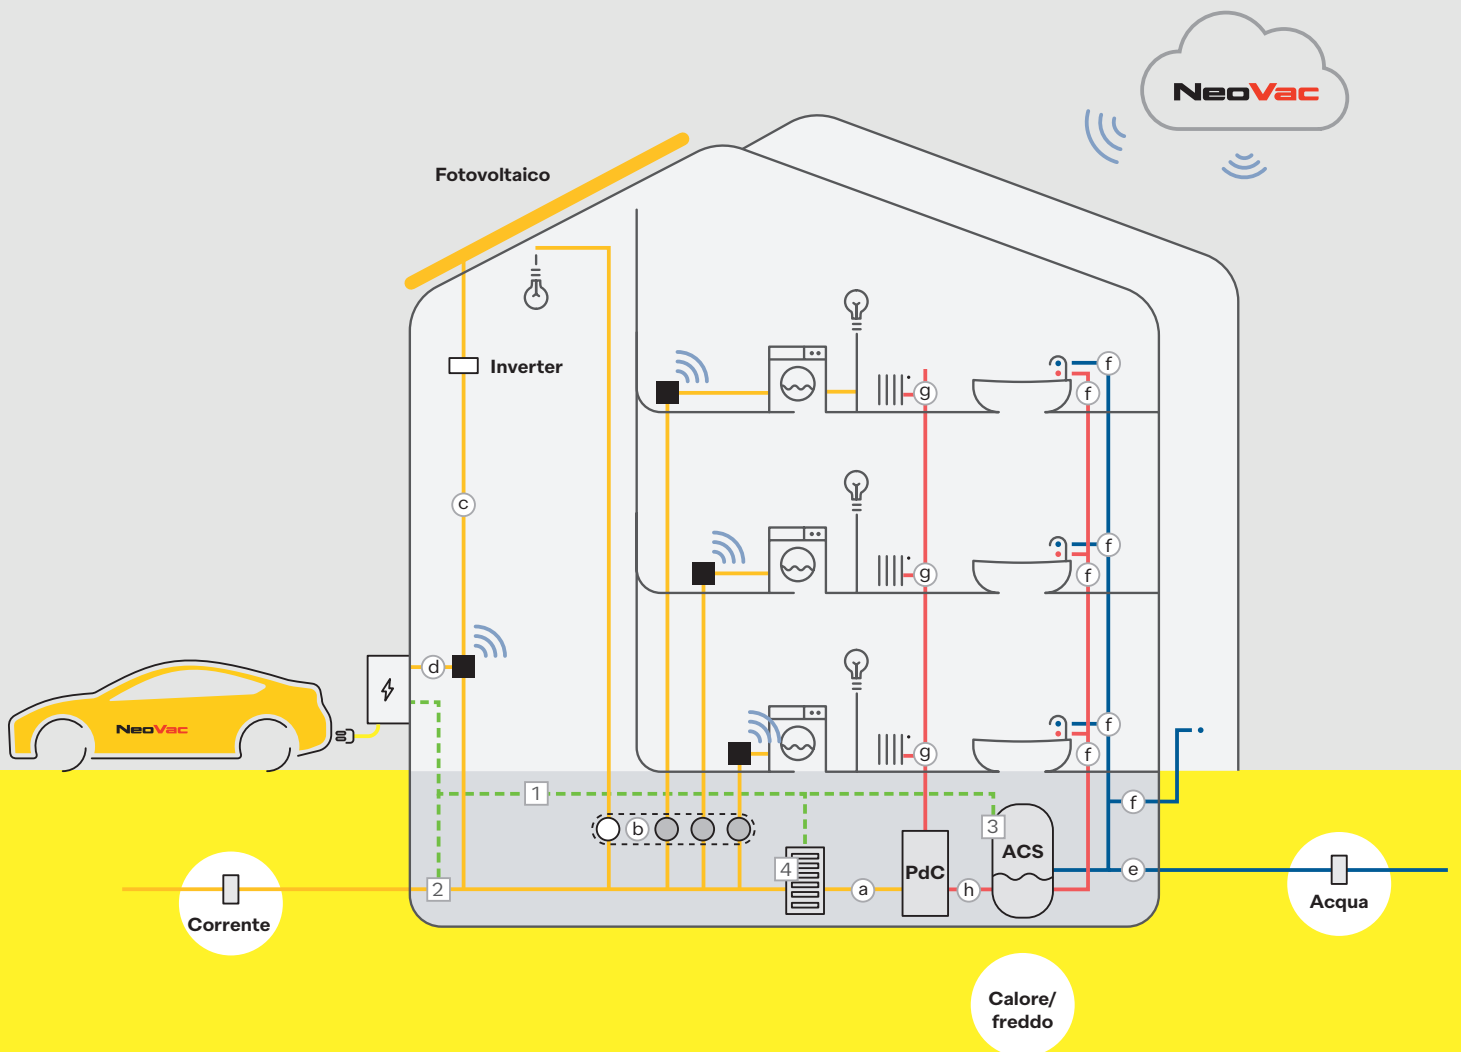

Ottimizzazione dell'autoconsumo

- 1** Energy Manager
- 2** Energy Meter
- 3** Resistenza elettrica boiler
- 4** Batterie di accumulo

Tecnologia di misurazione all'avanguardia per tutti i flussi energetici negli edifici

Messa in rete via radio, M-bus, LAN o LoRaWAN

Soluzione completa per la misurazione, il monitoraggio e il conteggio dell'energia e dell'acqua

Rete di distribuzione e assistenza in tutta la Svizzera

Trasmissione

Dai dispositivi di misurazione i consumi vengono trasferiti wireless tramite LoRaWAN oppure via cavo tramite M-Bus su LAN o in 3G/4G al centro di calcolo, dove vengono memorizzati e plausibilizzati.

Analizzare

Con pochi clic i consumi possono essere visualizzati e analizzati sulle piattaforme Web di NeoVac, da dove è possibile scaricare anche i conteggi.

Edifici più redditizi.

Soluzioni per l'ottimizzazione energetica di edifici e aree.