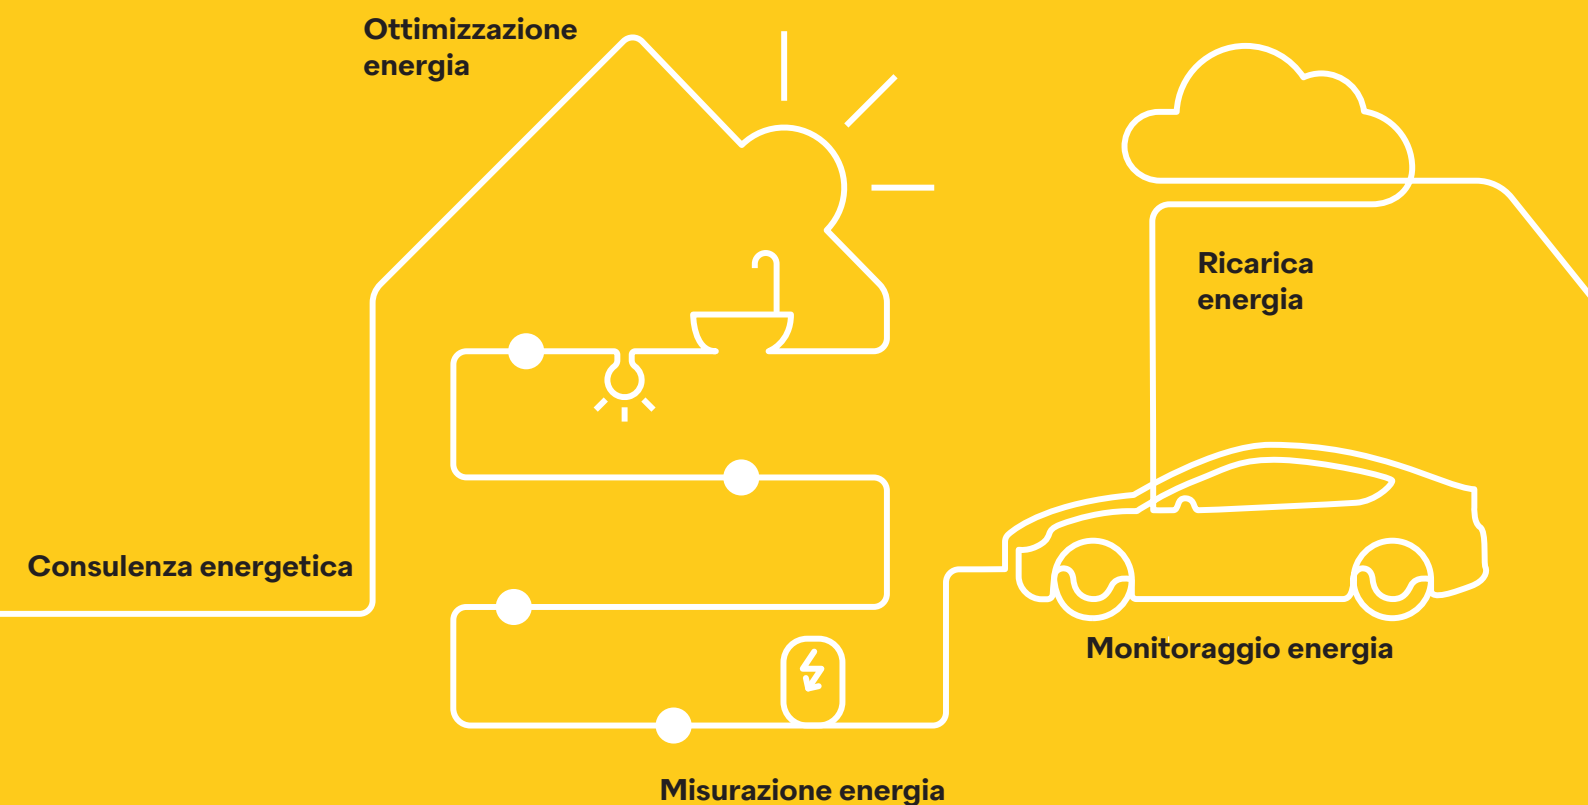

neovac.ch/it/emobility

Ricariche intelligenti.

Ricariche efficienti in tempo reale con l'app «**NeoVac myCharge**».

L'app «**NeoVac myCharge**» vi permette di ricaricare comodamente e facilmente grazie alla visualizzazione su smartphone. Potete così vedere immediatamente la stazione di ricarica al momento libera o quanto durerà la ricarica effettiva.

neovac.ch/it/mycharge

Le stazioni di ricarica moderne come easee (WLAN) o KEBA (LAN) comunicano tra loro in modo intelligente e assicurano la gestione ottimale del carico.

Making energy smarter

NeoVac è il vostro fornitore completo di soluzioni innovative per tutto ciò che concerne l'utilizzo intelligente dell'energia e dell'acqua nel massimo rispetto delle risorse. In tempi di rapido cambiamento siamo un partner affidabile che segue proattivamente gli sviluppi nuovi e mette a disposizione soluzioni intelligenti.

Scoprite maggiori informazioni sui nostri servizi all'indirizzo neovac.ch oppure con un colloquio di consulenza personale.

Le nostre prestazioni chiave

Utilizzo efficiente e ottimizzazione dell'energia.